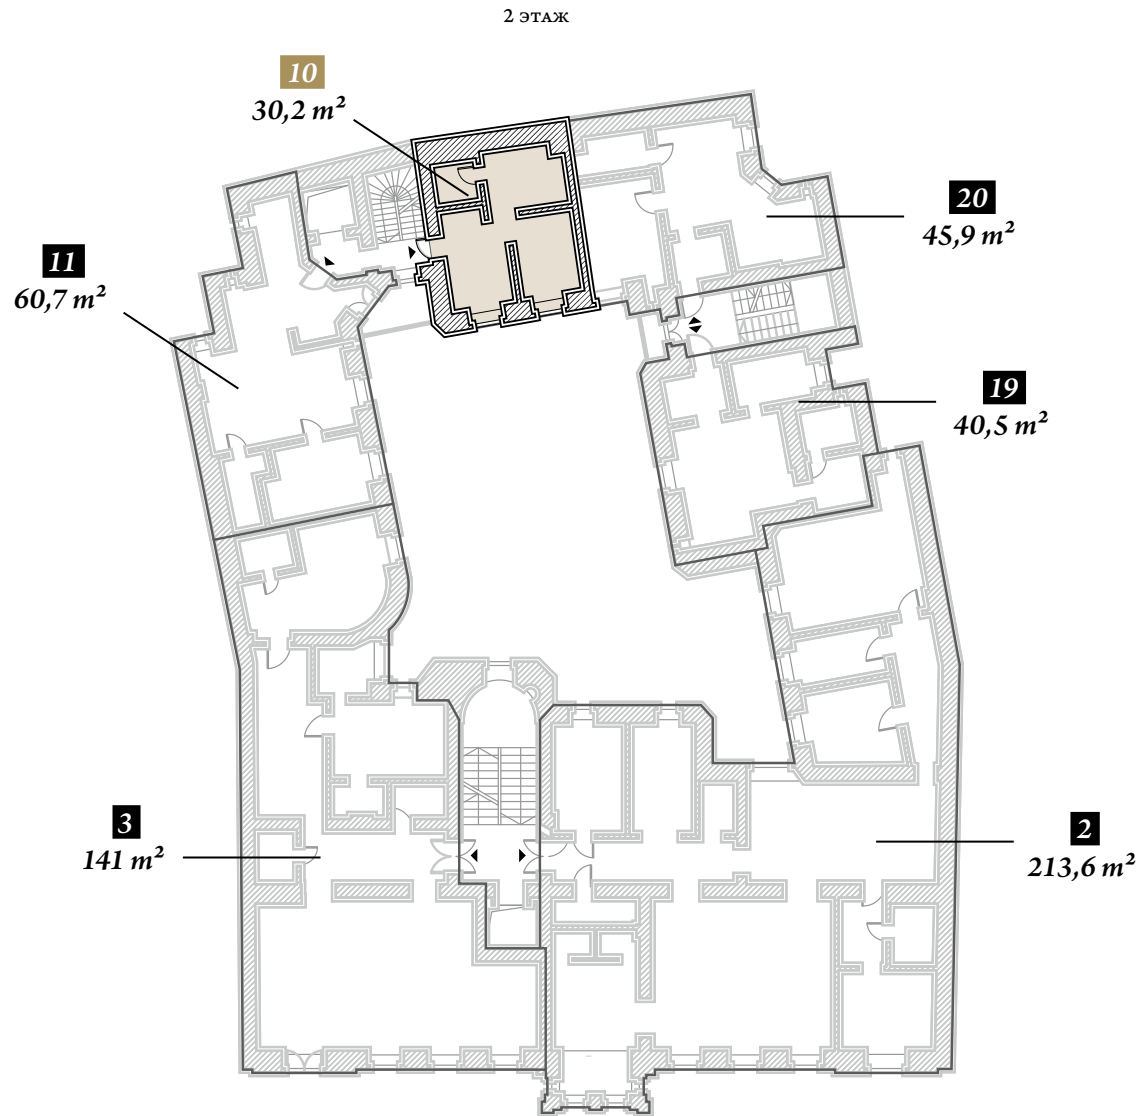

Для обеспечения безопасности все квартиры имеют пожарную сигнализацию и возможность установки охранной сигнализации.

ELIZABETH

Ано 1899 × Riga

2 ЭТАЖ

ВТОРОЙ ЭТАЖ	
ПОМЕЩЕНИЕ	ПЛОЩАДЬ, м²
1 КОМНАТА	17,1
2 КУХНЯ	8,7
3 САМУЗЕЛ	4,4
ОБЩАЯ:	30,2

ВЫСОТА ПОТОЛКА
ДО ПЕРЕКРЫТИЯ: 3,81 м

2 эт.

УЛИЦА ЭЛИЗАБЕТЕС

ORDO
AGENCY

Т. +371 670 990 99
info@ordoag.lv
К. Улмаņa гатве 119,
Марупе, Латвия

№10

ELIZABETH
Анно 1899 × Riga

Т. +371 670 990 99
info@ordoag.lv
К. Улманя гатве 119,
Марупе, Латвия